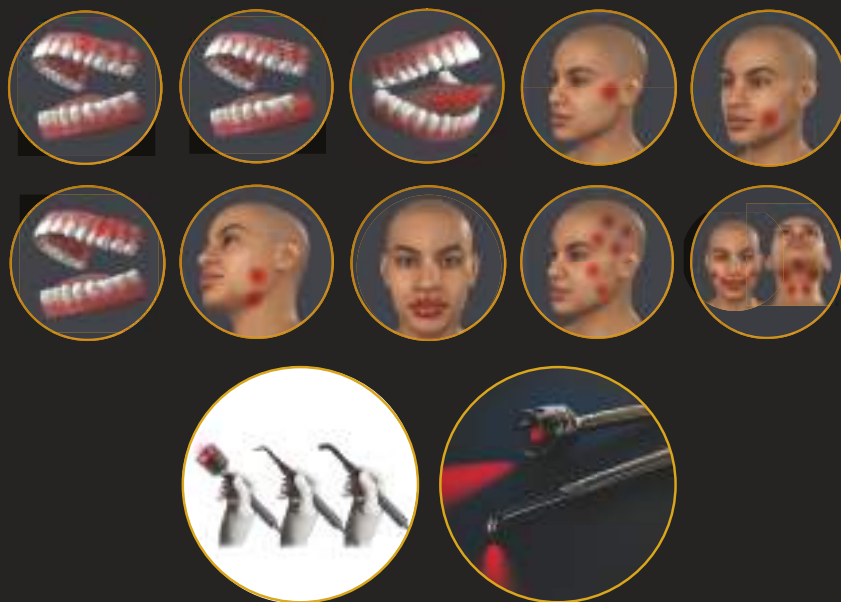

Prečo by ste mali mať vo svojej ordinácii laser?
Čo sa s ním dá všetko robiť? Príďte na prednášku:
Diódové lasery: Otvorte dvere novým možnostiam liečby

Kedy: utorok 19. mája 2026

Kde: Brno

**POZOR,
ZMENA MIESTA
KONANIA!**

bit.ly/4ek1Arj

Prednášajúci:
Dr. Sergio A. Velasquez

Zubný lekár z univerzity
v Manizales v Kolumbii.

Kedy: streda 20. mája 2026

Kde: Košice

bit.ly/3VfwkRH

Gemini špičky:

- 508993 iniciovaná špička 5 mm (rezacia) 25 ks 331,20 € 368,00 €
- 508994 neiniciovaná špička 7 mm (dezinfekčná, nerezacia) 25 ks 331,20 € 368,00 €

10%
zľava

- 508995 ochranné okuliare Gemini EVO 311,00 €