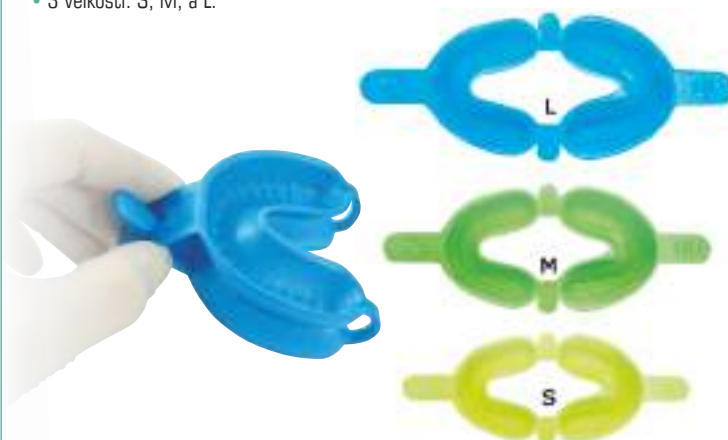

50 ks | **15,80 €** | obj. č. 5303110

14,50 €

Kefky nylonové jednorazové

- Nylonová leštiaca kefka montovaná na mandrele.
- Ideálne na leštenie a profesionálne čistenie zubov.
- Balenie obsahuje 100 ks.